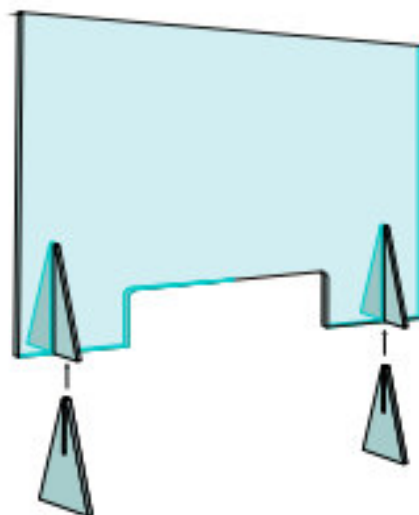

MAMPARA COMPACTA 90x75 cms
con ranura de servicio 55x20 cms
+ 2 soportes metacrilato

MAMPARA ANTICONTAGIO COVID-19
Protección para trabajadores en mesas multipuesto
Fabricada en metacrilato transparente
Sencillo Montaje sin tornillos ni adhesivos
Fácil limpieza